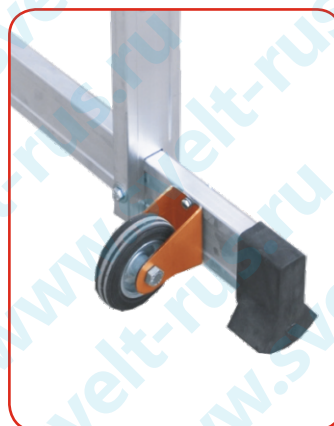

**Target+** это телескопические алюминиевые леса, состоящая из двух комбинированных лестниц. Горизонтальные и диагональные стальные распорки делают конструкцию прочной и устойчивой. Они подходят для профессионального или домашнего использования. Их можно использовать на разной высоте, и можно использовать каждый компонент независимо. В закрытом состоянии они проходят через стандартные двери (2,15 м) и обеспечивают рабочую высоту 3 метра. Макс. рабочая высота в открытом состоянии 4,50 м. Профили 75 x 25 мм. Все стальные детали окрашены эпоксидной порошковой краской. Небольшое количество компонентов, легкий вес, компактные габариты для транспортировки и быстрая сборка делают этот продукт очень конкурентоспособным и удобным. Нескользащие рифленные ступени 28 мм. Материал лесов не подвержен ржавчине.

- **ОСНОВАНИЕ:** 1,86x1,00 м
- **ОБЩАЯ ВЫСОТА МАКС.:** 3,55 м
- **РАБОЧАЯ ВЫСОТА МАКС.:** 4,50 м
- **ВЫСОТА ПЛАТФОРМЫ:** 2,51 м
- **МИНИМАЛЬНАЯ ОБЩАЯ ВЫСОТА:** 2,15 м
- **РАССТОЯНИЕ МЕЖДУ СТУПЕНЯМИ:** 28 см
- **ПРОФИЛЬНАЯ СЕКЦИЯ:** 30x30 мм
- **ПРОФИЛЬ:** 75x25 мм
- **2 КОЛЕСА** Ø 100 мм
- **РАЗМЕРЫ РАБОЧЕЙ ПЛАТФОРМЫ:** 1,55x0,45 м (вес: 10 кг)
- **ОБЩИЙ ВЕС:** 48 кг
- **НАГРУЗКА:** 150 кг (включая одного человека)

ВИДЕО

2 колеса Ø 100 мм  
для удобной транспортировки

Система быстрой фиксации  
перекладин и перил

Макс. высота как  
проставная лестница 3,50 м.

Макс. высота как  
стремянка 2,10 м.

Легко пролезть  
через люк

Можно использовать  
на лестнице

Платформа: 0,95 м  
Перила: 1,00 м  
Рабочая высота: 3,00 м  
Высота в закрытом  
состоянии: 2,15 м